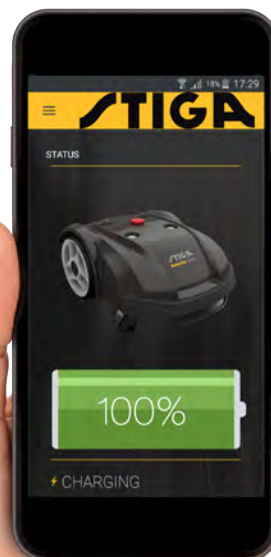

Ovládajte svoju kosačku cez mobil aplikáciou Autoclip

Aplikácia Autoclip Remote App vám umožňuje ovládať váš robot prostredníctvom bluetooth. Teraz je jednoduchšie ako kedykoľvek predtým robiť úpravy a zmeny v operáciách robota. Aplikácia je zadarmo a je k dispozícii na stiahnutie.

SMART
APP

Funkcie dostupné na všetkých modeloch

(Okrem Autoclip 221, ktorá nie je vybavená rozhraním Bluetooth).

Všetky funkcie ponuky displeja:

- Štart kosenia
- Zastavenie kosenia
- Vrátiť sa do nabijacej stanice
- Nastaviť týždenný rozvrh pracovných cyklov
- Nastaviť pracovné detaily na rôznych miestach záhrady
- Zapnúť / vypnúť ekologický režim
- Nastavenie snímače dažďa
- Všeobecné nastavenia (hodina / deň / jazyk)
- Prístup k špecifickému návodu na obsluhu
- Odkaz YouTube na video tutoriály